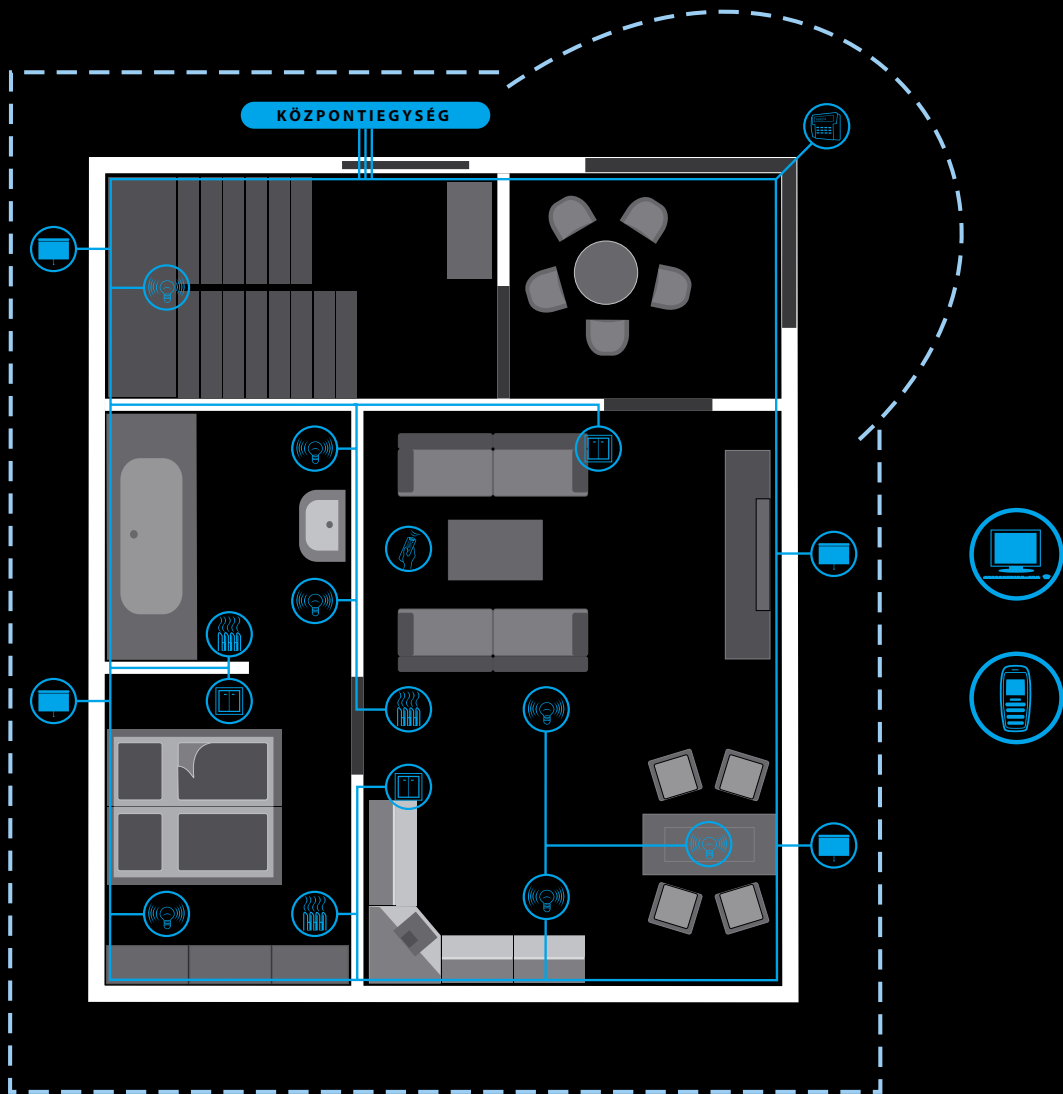

KÖZPONTIEGYSÉG